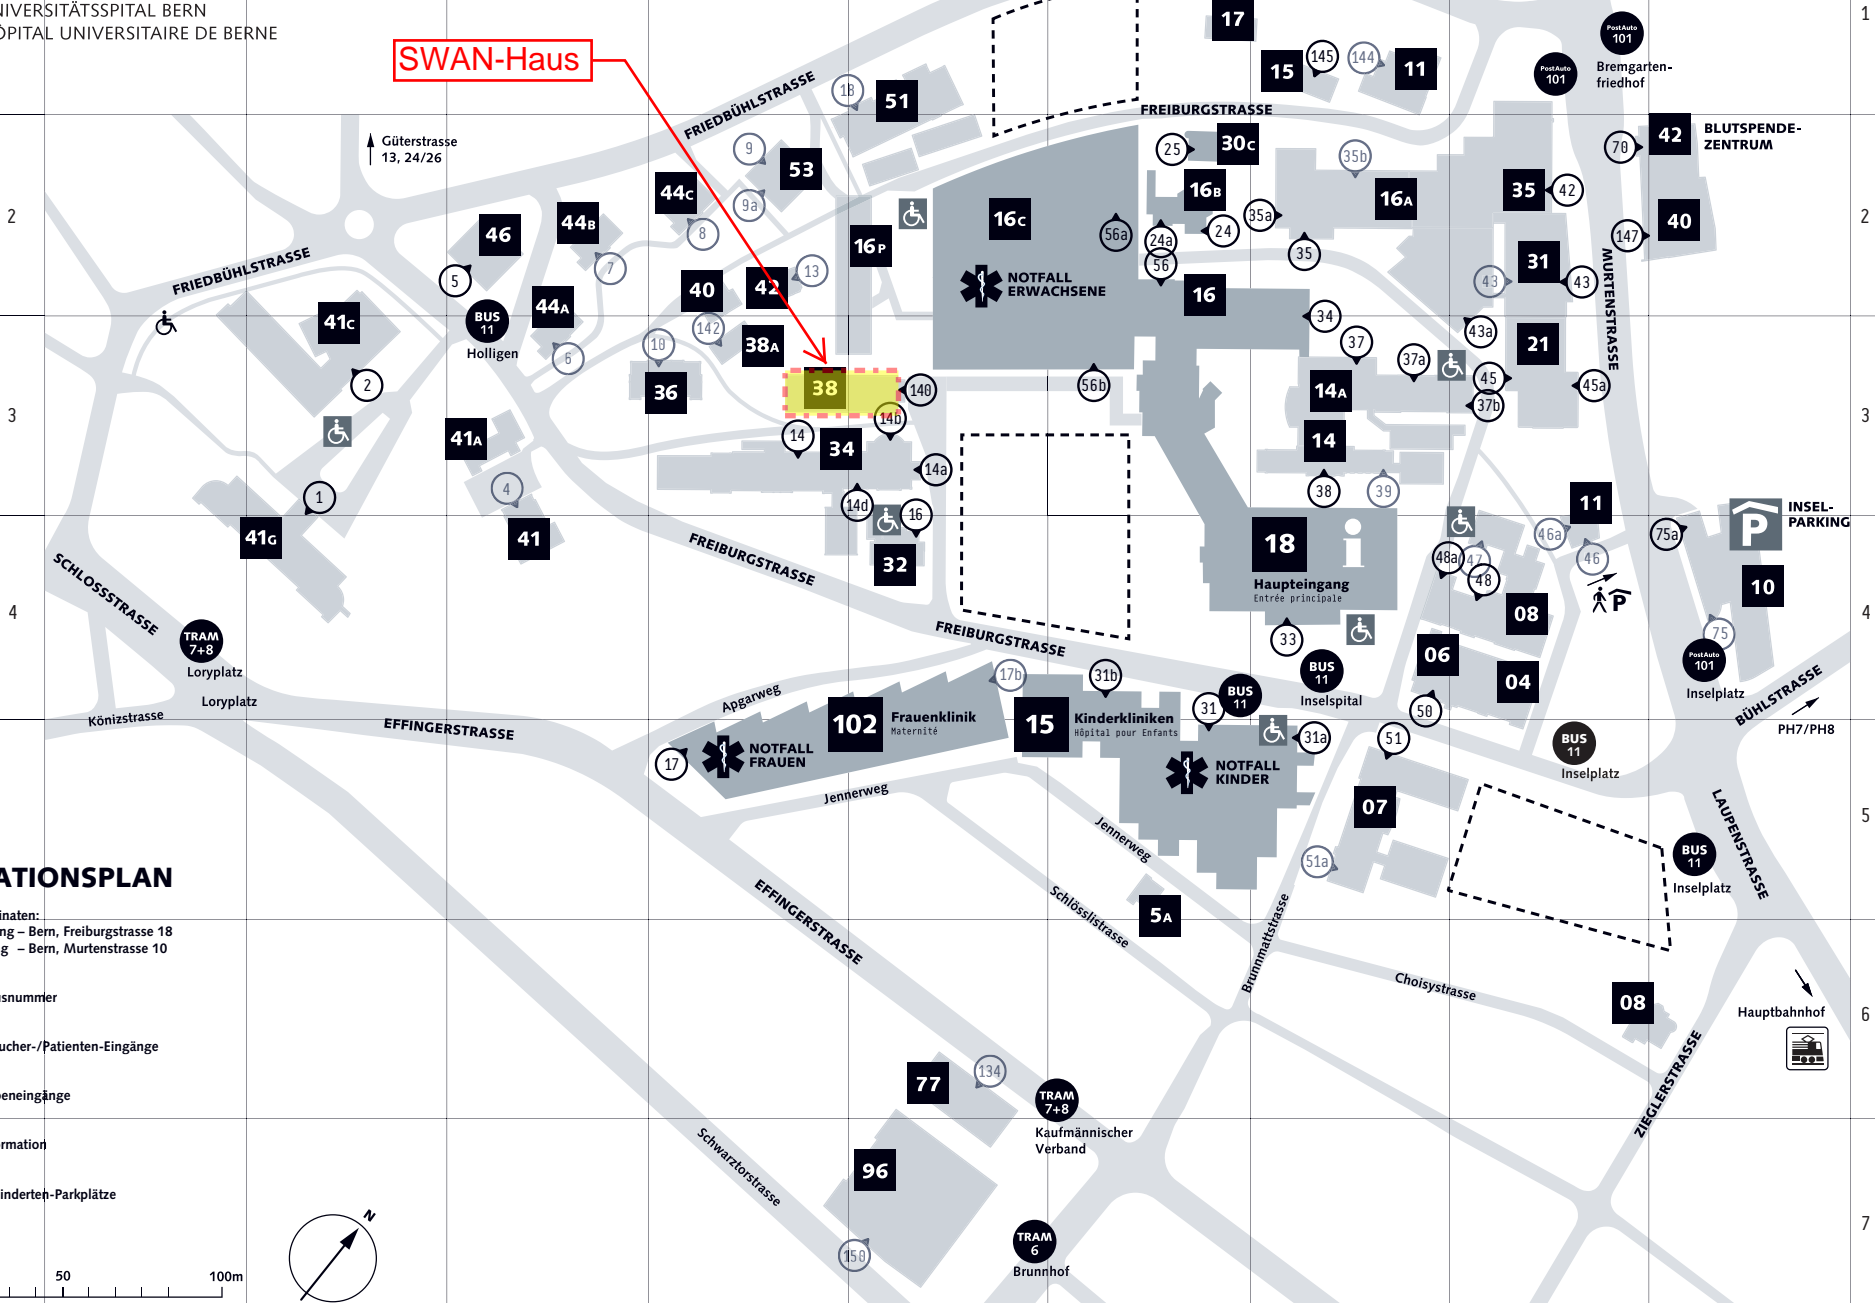

SWAN-Haus

A 1 Zürich/Basel
A 1 Lausanne/Geneva
A 12 Vevey/Montreux
Ausfahrt: Forsthaus

SITUATIONSPLAN

Navi-Koordinaten:
Haupteingang – Bern, Freiburgstrasse 18
Insel-Parking – Bern, Murtenstrasse 10

- 18** Hausnummer
- 5** Besucher-/Patienten-Eingänge
- 5a** Nebeneingänge
- i** Information
- ♿** Behinderten-Parkplätze